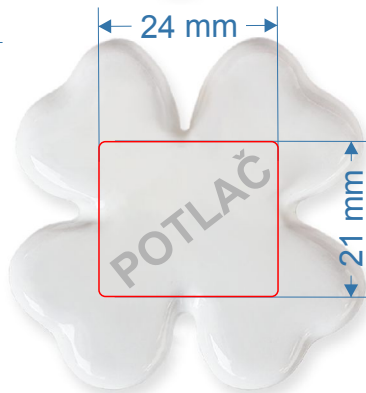

Milan Mezei - Keramika - IKA, Štiavnická cesta 41/117, Pukanec 935 05

KERAMICKÉ MAGNETKY

Kód výrobku: **056**
 Názov výrobku: **Srdiečko malé**
 Rozmery v/š/h: **45/45/5mm**
 Obsahuje: **magnetku, potlač**
 Farebné prevedenia:

Slovom: biela
 bledoružová
 bledožltá
 bledomodrá
 bledozelená
 bledooranžová

Magnet

+ kombinácia
 farebný okraj

Kód výrobku: **055**
 Názov výrobku: **Štvorlístok malý**
 Rozmery v/š/h: **46/46/5mm**
 Obsahuje: **magnetku, potlač**
 Farebné prevedenia:

Slovom: biela
 bledoružová
 bledožltá
 bledomodrá
 bledozelená
 bledooranžová

Magnet

+ kombinácia
 farebný okraj

Kód výrobku: **054**
 Názov výrobku: **Podkovička malá**
 Rozmery v/š/h: **49/40/5mm**
 Obsahuje: **magnetku, potlač**
 Farebné prevedenia:

Slovom: biela
 bledoružová
 bledožltá
 bledomodrá
 bledozelená
 bledooranžová

Magnet

+ kombinácia
 farebný okraj

Kód výrobku: **061**
 Názov výrobku: **Domček malý**
 Rozmery v/š/h: **48/39/5mm**
 Obsahuje: **magnetku, potlač**
 Farebné prevedenia: