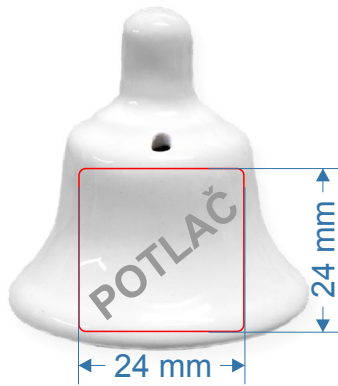

Magnet

Kód výrobku: **073**
 Názov výrobku: **Zvonček malý**
 Rozmery v/š/h: **49/42/5mm**
 Obsahuje: **magnetku, potlač**
 Farebné prevedenia:

Slovom: biela, bledoružová, bledožltá, bledomodrá, bledozelená, bledooranžová

Magnet

Kód výrobku: **070**
 Názov výrobku: **Zvonček veľký**
 Rozmery v/š/h: **59/51/5mm**
 Obsahuje: **magnetku, potlač**
 Farebné prevedenia:

Slovom: biela, bledoružová, bledožltá, bledomodrá, bledozelená, bledooranžová

Magnet

KERAMICKÉ SUVENÍRY

Kód výrobku: **082**
 Názov výrobku: **Náprstok**
 Rozmery v/Ø: **29/28mm**

Farebné prevedenie:

Kód výrobku: **062**
 Názov výrobku: **Zvonček mini**
 Rozmery v/Ø: **45/41mm**
 Obsahuje: **guličku, stuhu**

Farebné prevedenie:

Slovom: biela bledomodrá
 bledoružová bledozelená
 bledožltá bledooranžová

+ kombinácia farebné držadlo

Farebné stuhu:

Kód výrobku: **063**
 Názov výrobku: **Zvonček malý**
 Rozmery v/Ø: **55/55mm**
 Obsahuje: **guličku, stuhu**