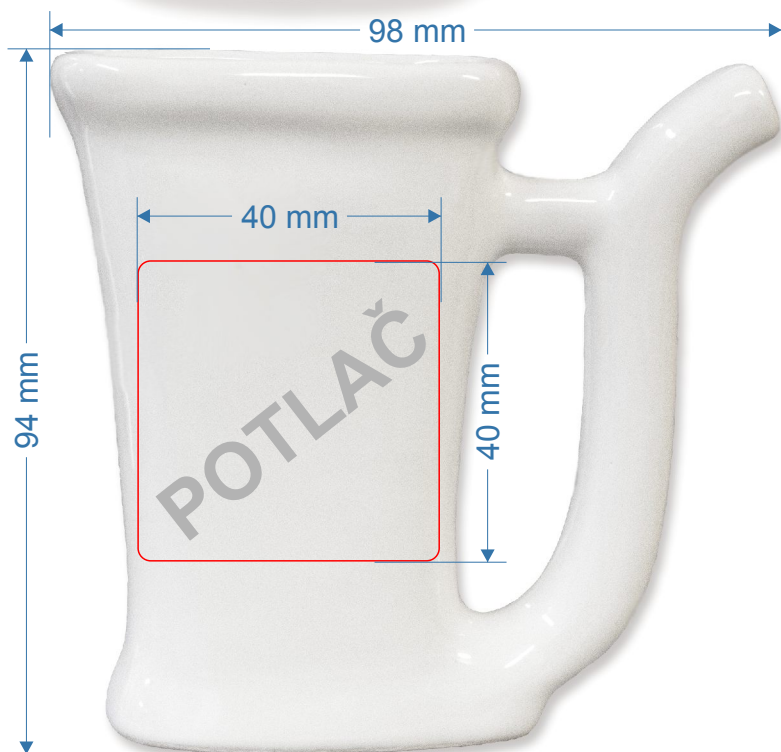

Farebné prevedenie:

Slovom: biela bledomodrá
 bledoružová bledozelená
 bledožltá bledooranžová

+ kombinácia farebné držadlo

Farebné stuhu:

Kód výrobku: **081**
 Názov výrobku: **Zvonček veľký**
 Rozmery v/Ø: **71/67mm**
 Obsahuje: **guličku, stuhu**

Farebné prevedenie:

Slovom: biela bledomodrá
 bledoružová bledozelená
 bledožltá bledooranžová

+ kombinácia farebné držadlo

KERAMICKÉ KÚPELNÉ POHÁRE

Kód výrobku: **901**
Názov výrobku: **Kúpeľný pohár**
Rozmery v/š: **112/96mm**
Obsah cca: **1,5dcl.**

Druh výrobku: **úžitková keramika**

Certifikácia na zdravotnú
nezávadnosť v STÚ : **áno**
Číslo certifikátu: **č. 00026/104/2/2008**

Farebné prevedenie:
Bezovonatá biela glazúra: BL-1M

Kód výrobku: **902**
Názov výrobku: **Kúpeľný pohár**
Rozmery v/š: **94/98mm**
Obsah cca: **1,0dcl.**