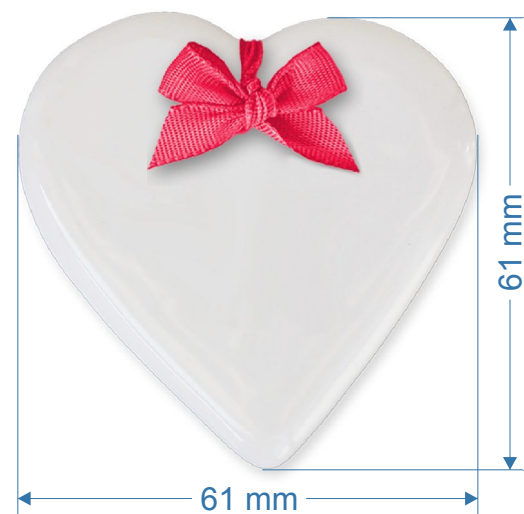

Slovom: biela
 bledoružová
 bledožltá
 bledomodrá
 bledozelená
 bledooranžová

Magnet

KERAMICKÉ MAGNETKY

Kód výrobku: **075** elegant
 Názov výrobku: **Kúpeľný pohárik**
 Rozmery v/š/h: **49/53/5mm**
 Obsahuje: **magnetku, potlač**
 Farebné prevedenia:

Slovom: biela bledomodrá
 bledoružová bledozelená
 bledožltá bledooranžová

+ kombinácia farebné pítko

Magnet

Kód výrobku: **076** klasik
 Názov výrobku: **Kúpeľný pohárik**
 Rozmery v/š/h: **45/50/5mm**
 Obsahuje: **magnetku, potlač**
 Farebné prevedenia:

Slovom: biela bledomodrá
 bledoružová bledozelená
 bledožltá bledooranžová

+ kombinácia farebné pítko

Magnet

Kód: **060**
 Názov: **Domček veľký**
 Rozmery: **62/59/5mm**
 Obsahuje: **magnet, potlač**
 Farebné prevedenia:

Kombinácia farieb.
 Slovom: bielo-zelená bielo-oranžová
 bielo-sivá bielo-modrá
 bielo-červená bielo-žltá
 bielo-ružová bielo-hnedá

Magnet

Kód výrobku: **051**
 Názov výrobku: **Srdiečko veľké**
 Rozmery v/š/h: **61/61/5mm**
 Obsahuje: **magnetku, potlač, stuhu**
 Farebné prevedenia: