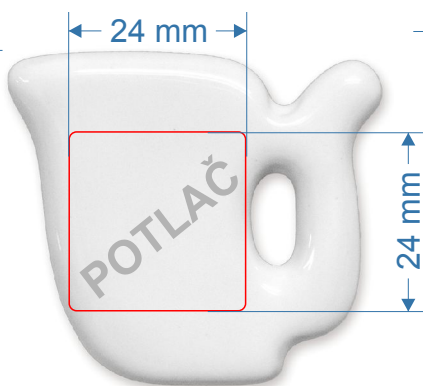

3D

Slovom: biela
 bledoružová
 bledožltá
 bledomodrá
 bledozelená
 bledooranžová

+ kombinácia farebná guľička

Magnet

Kód výrobku: **074**
 Názov výrobku: **Mapka SK**
 Rozmery v/š/h: **31/56/5mm**
 Obsahuje: **magnetku, potlač**
 Farebné prevedenia:

Slovom: biela
 bledoružová
 bledožltá
 bledomodrá
 bledozelená
 bledooranžová

Magnet

KERAMICKÉ MAGNETKY

Kód výrobku: **075** elegant
 Názov výrobku: **Kúpeľný pohárik**
 Rozmery v/š/h: **49/53/5mm**
 Obsahuje: **magnetku, potlač**
 Farebné prevedenia:

Slovom: biela bledomodrá
 bledoružová bledozelená
 bledožltá bledooranžová

+ kombinácia farebné pítko

Magnet

Kód výrobku: **076** klasik
 Názov výrobku: **Kúpeľný pohárik**
 Rozmery v/š/h: **45/50/5mm**
 Obsahuje: **magnetku, potlač**
 Farebné prevedenia: