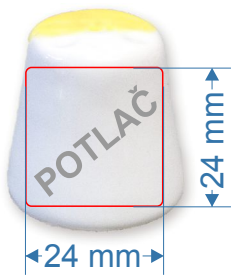

Slovom: biela, bledoružová, bledožltá, bledomodrá, bledozelená, bledooranžová

Magnet

Kód výrobku: **053**
 Názov výrobku: **Štvorlístok veľký**
 Rozmery v/š/h: **64/64/5mm**
 Obsahuje: **magnetku, potlač, stuhu**
 Farebné prevedenia:

Magnet

Kód výrobku: **073**
 Názov výrobku: **Zvonček malý**
 Rozmery v/š/h: **49/42/5mm**
 Obsahuje: **magnetku, potlač**
 Farebné prevedenia:

Slovom: biela, bledoružová, bledožltá, bledomodrá, bledozelená, bledooranžová

Magnet

Kód výrobku: **070**
 Názov výrobku: **Zvonček veľký**
 Rozmery v/š/h: **59/51/5mm**
 Obsahuje: **magnetku, potlač**
 Farebné prevedenia:

Slovom: biela, bledoružová, bledožltá, bledomodrá, bledozelená, bledooranžová

Magnet

KERAMICKÉ SUVENÍRY

Kód výrobku: **082**
 Názov výrobku: **Náprstok**
 Rozmery v/Ø: **29/28mm**

Farebné prevedenie:

Kód výrobku: **062**
 Názov výrobku: **Zvonček mini**
 Rozmery v/Ø: **45/41mm**
 Obsahuje: **guličku, stuhu**