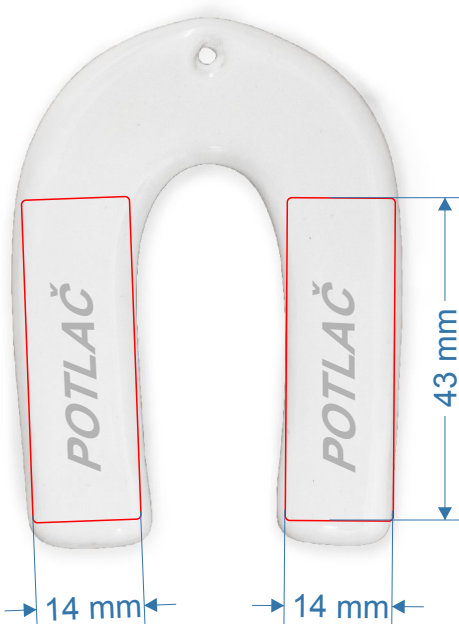

Kombinácia farieb.
 Slovom: bielo-zelená bielo-oranžová
 bielo-sivá bielo-modrá
 bielo-červená bielo-žltá
 bielo-ružová bielo-hnedá

Magnet

Kód výrobku: **051**
 Názov výrobku: **Srdiečko veľké**
 Rozmery v/š/h: **61/61/5mm**
 Obsahuje: **magnetku, potlač, stuhu**
 Farebné prevedenia:

Slovom: biela bledomodrá
 bledoružová bledozelená
 bledožltá bledooranžová

Magnet

Farby stuh:

KERAMICKÉ MAGNETKY

Kód výrobku: **052**
 Názov výrobku: **Podkova veľká**
 Rozmery v/š/h: **70/51/5mm**
 Obsahuje: **magnetku, potlač, stuhu**
 Farebné prevedenia:

Slovom: biela, bledoružová, bledožltá, bledomodrá, bledozelená, bledooranžová

Magnet

Kód výrobku: **053**
 Názov výrobku: **Štvorlístok veľký**
 Rozmery v/š/h: **64/64/5mm**
 Obsahuje: **magnetku, potlač, stuhu**
 Farebné prevedenia: