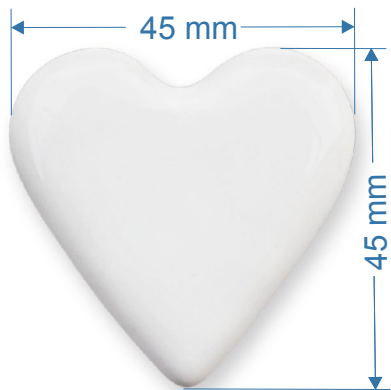

Milan Mezei - Keramika - IKA, Štiavnická cesta 41/117, Pukanec 935 05

KERAMICKÉ MAGNETKY

Kód výrobku: **056**
 Názov výrobku: **Srdiečko malé**
 Rozmery v/š/h: **45/45/5mm**
 Obsahuje: **magnetku, potlač**
 Farebné prevedenia:

Slovom: biela
 bledoružová
 bledožltá
 bledomodrá
 bledozelená
 bledooranžová

Magnet

+ kombinácia
 farebný okraj

Kód výrobku: **055**
 Názov výrobku: **Štvorlístok malý**
 Rozmery v/š/h: **46/46/5mm**
 Obsahuje: **magnetku, potlač**
 Farebné prevedenia:

Slovom: biela
 bledoružová
 bledožltá
 bledomodrá
 bledozelená
 bledooranžová

Magnet

+ kombinácia
 farebný okraj

Kód výrobku: **054**
 Názov výrobku: **Podkovička malá**
 Rozmery v/š/h: **49/40/5mm**
 Obsahuje: **magnetku, potlač**
 Farebné prevedenia: