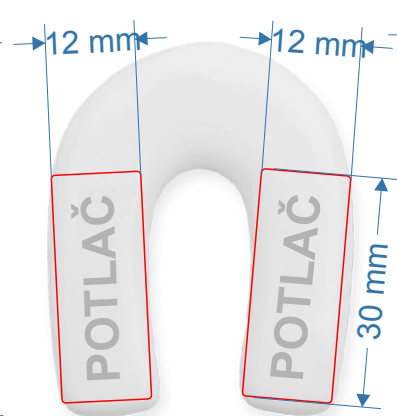

Milan Mezei - Keramika - IKA, Štiavnická cesta 41/117, Pukanec 935 05

KERAMICKÉ MAGNETKY

Kód výrobku: **056**
 Názov výrobku: **Srdiečko malé**
 Rozmery v/š/h: **45/45/5mm**
 Obsahuje: **magnetku, potlač**
 Farebné prevedenia:

Slovom: biela
 bledoružová
 bledožltá
 bledomodrá
 bledozelená
 bledooranžová

Magnet

+ kombinácia
 farebný okraj

Kód výrobku: **055**
 Názov výrobku: **Štvorlístok malý**
 Rozmery v/š/h: **46/46/5mm**
 Obsahuje: **magnetku, potlač**
 Farebné prevedenia:

Slovom: biela
 bledoružová
 bledožltá
 bledomodrá
 bledozelená
 bledooranžová

Magnet

+ kombinácia
 farebný okraj

Kód výrobku: **054**
 Názov výrobku: **Podkovička malá**
 Rozmery v/š/h: **49/40/5mm**
 Obsahuje: **magnetku, potlač**
 Farebné prevedenia:

Slovom: biela
 bledoružová
 bledožltá
 bledomodrá
 bledozelená
 bledooranžová

Magnet

+ kombinácia
 farebný okraj

Kód výrobku: **061**
 Názov výrobku: **Domček malý**
 Rozmery v/š/h: **48/39/5mm**
 Obsahuje: **magnetku, potlač**
 Farebné prevedenia: