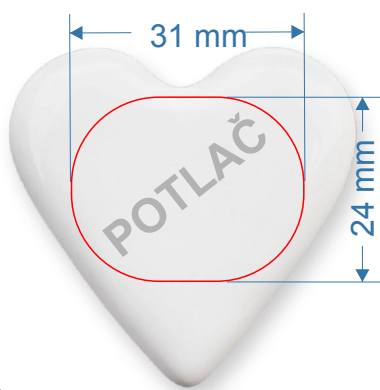

Milan Mezei - Keramika - IKA, Štiavnická cesta 41/117, Pukanec 935 05

KERAMICKÉ MAGNETKY

Kód výrobku: **056**
 Názov výrobku: **Srdiečko malé**
 Rozmery v/š/h: **45/45/5mm**
 Obsahuje: **magnetku, potlač**
 Farebné prevedenia:

Slovom: biela
 bledoružová
 bledožltá
 bledomodrá
 bledozelená
 bledooranžová

Magnet

+ kombinácia
 farebný okraj

Kód výrobku: **055**
 Názov výrobku: **Štvorlístok malý**
 Rozmery v/š/h: **46/46/5mm**
 Obsahuje: **magnetku, potlač**
 Farebné prevedenia:

Slovom: biela
 bledoružová
 bledožltá
 bledomodrá
 bledozelená
 bledooranžová

Magnet

+ kombinácia
 farebný okraj

Kód výrobku: **054**
 Názov výrobku: **Podkovička malá**
 Rozmery v/š/h: **49/40/5mm**
 Obsahuje: **magnetku, potlač**
 Farebné prevedenia:

Slovom: biela
 bledoružová
 bledožltá
 bledomodrá
 bledozelená
 bledooranžová

Magnet

+ kombinácia
 farebný okraj

Kód výrobku: **061**
 Názov výrobku: **Domček malý**
 Rozmery v/š/h: **48/39/5mm**
 Obsahuje: **magnetku, potlač**
 Farebné prevedenia: