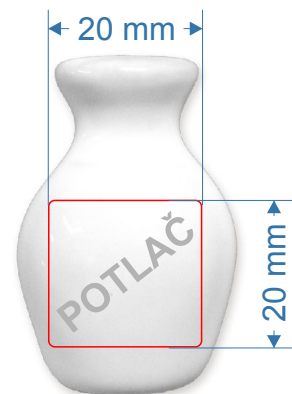

Slovom: biela
 bledoružová
 bledožltá
 bledomodrá
 bledozelená
 bledooranžová

Magnet

+ kombinácia
 farebný okraj

Kód výrobku: **061**
 Názov výrobku: **Domček malý**
 Rozmery v/š/h: **48/39/5mm**
 Obsahuje: **magnetku, potlač**
 Farebné prevedenia:

Kombinácia farieb.
 Slovom: bielo-zelená bielo-oranžová
 bielo-sivá bielo-modrá
 bielo-červená bielo-žltá
 bielo-ružová bielo-hnedá

Magnet

Kód výrobku: **080**
 Názov výrobku: **Šálka malá**
 Rozmery v/š/h: **37/45/5mm**
 Obsahuje: **magnetku, potlač**
 Farebné prevedenia:

3D

Slovom: biela
 bledoružová
 bledožltá
 bledomodrá
 bledozelená
 bledooranžová

Magnet

Kód výrobku: **084**
 Názov výrobku: **Ďžbánik 3D**
 Rozmery v/š/h: **44/34/15mm**
 Obsahuje: **magnetku, potlač**
 Farebné prevedenia:

3D

Slovom: biela
 bledoružová
 bledožltá
 bledomodrá
 bledozelená
 bledooranžová

Magnet

Kód výrobku: **085**
 Názov výrobku: **Vázička 3D**
 Rozmery v/š/h: **44/29/15mm**
 Obsahuje: **magnetku, potlač**
 Farebné prevedenia: