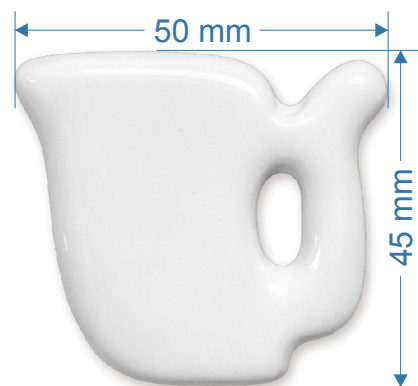

3D

Slovom: biela
 bledoružová
 bledožltá
 bledomodrá
 bledozelená
 bledooranžová

+ kombinácia farebná guľička

Magnet

Kód výrobku: **074**
 Názov výrobku: **Mapka SK**
 Rozmery v/š/h: **31/56/5mm**
 Obsahuje: **magnetku, potlač**
 Farebné prevedenia:

Slovom: biela
 bledoružová
 bledožltá
 bledomodrá
 bledozelená
 bledooranžová

Magnet

KERAMICKÉ MAGNETKY

Kód výrobku: **075** elegant
 Názov výrobku: **Kúpeľný pohárik**
 Rozmery v/š/h: **49/53/5mm**
 Obsahuje: **magnetku, potlač**
 Farebné prevedenia:

Slovom: biela bledomodrá
 bledoružová bledozelená
 bledožltá bledooranžová

+ kombinácia farebné pítko

Magnet

Kód výrobku: **076** klasik
 Názov výrobku: **Kúpeľný pohárik**
 Rozmery v/š/h: **45/50/5mm**
 Obsahuje: **magnetku, potlač**
 Farebné prevedenia: