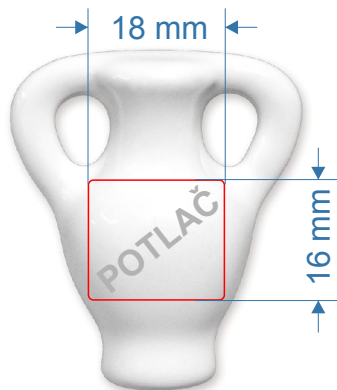

KERAMICKÉ MAGNETKY

Kód výrobku: **083**
Názov výrobku: **Amfórka 3D**
Rozmery v/š/h: **44/38/15mm**
Obsahuje: **magnetku, potlač**
Farebné prevedenia:

3D

Slovom: biela
bledoružová
bledožltá
bledomodrá
bledozelená
bledooranžová

Magnet