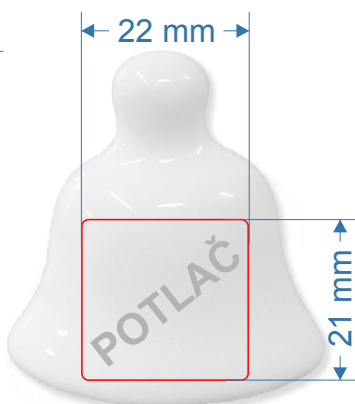

Slovom: biela
 bledoružová
 bledožltá
 bledomodrá
 bledozelená
 bledooranžová

Magnet

+ kombinácia
 farebný okraj

Kód výrobku: **061**
 Názov výrobku: **Domček malý**
 Rozmery v/š/h: **48/39/5mm**
 Obsahuje: **magnetku, potlač**
 Farebné prevedenia:

3D

Slovom: biela
 bledoružová
 bledožltá
 bledomodrá
 bledozelená
 bledooranžová

Magnet

Kód výrobku: **084**
 Názov výrobku: **Ďžbánik 3D**
 Rozmery v/š/h: **44/34/15mm**
 Obsahuje: **magnetku, potlač**
 Farebné prevedenia:

3D

Slovom: biela
 bledoružová
 bledožltá
 bledomodrá
 bledozelená
 bledooranžová

Magnet

Kód výrobku: **085**
 Názov výrobku: **Vázička 3D**
 Rozmery v/š/h: **44/29/15mm**
 Obsahuje: **magnetku, potlač**
 Farebné prevedenia:

3D

Slovom: biela
 bledoružová
 bledožltá
 bledomodrá
 bledozelená
 bledooranžová

Magnet

Kód výrobku: **086**
 Názov výrobku: **Zvonček 3D**
 Rozmery v/š/h: **47/42/15mm**
 Obsahuje: **magnetku, potlač**
 Farebné prevedenia: