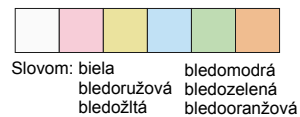

Slovom: biela, bledoružová, bledožltá, bledomodrá, bledozelená, bledooranžová

Magnet