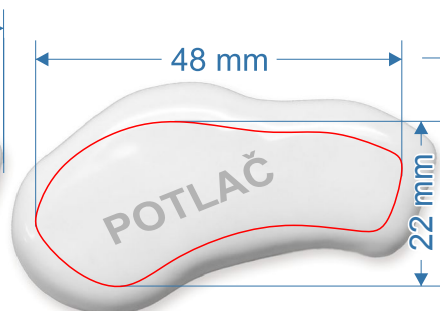

3D

Slovom: biela
 bledoružová
 bledožltá
 bledomodrá
 bledozelená
 bledooranžová

Magnet

Kód výrobku: **085**
 Názov výrobku: **Vázička 3D**
 Rozmery v/š/h: **44/29/15mm**
 Obsahuje: **magnetku, potlač**
 Farebné prevedenia:

3D

Slovom: biela
 bledoružová
 bledožltá
 bledomodrá
 bledozelená
 bledooranžová

Magnet

Kód výrobku: **086**
 Názov výrobku: **Zvonček 3D**
 Rozmery v/š/h: **47/42/15mm**
 Obsahuje: **magnetku, potlač**
 Farebné prevedenia:

3D

Slovom: biela
 bledoružová
 bledožltá
 bledomodrá
 bledozelená
 bledooranžová

+ kombinácia farebná guľička

Magnet

Kód výrobku: **074**
 Názov výrobku: **Mapka SK**
 Rozmery v/š/h: **31/56/5mm**
 Obsahuje: **magnetku, potlač**
 Farebné prevedenia: