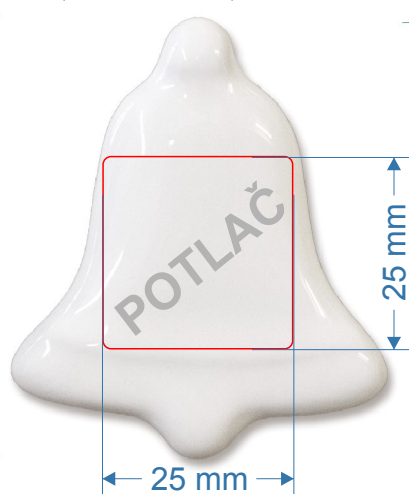

Slovom: biela bledomodrá
 bledoružová bledozelená
 bledožltá bledooranžová

Magnet

Farby stuh:

KERAMICKÉ MAGNETKY

Kód výrobku: **052**
 Názov výrobku: **Podkova veľká**
 Rozmery v/š/h: **70/51/5mm**
 Obsahuje: **magnetku, potlač, stuhu**
 Farebné prevedenia:

Slovom: biela, bledoružová, bledožltá, bledomodrá, bledozelená, bledooranžová

Magnet

Kód výrobku: **053**
 Názov výrobku: **Štvorlístok veľký**
 Rozmery v/š/h: **64/64/5mm**
 Obsahuje: **magnetku, potlač, stuhu**
 Farebné prevedenia:

Magnet

Kód výrobku: **073**
 Názov výrobku: **Zvonček malý**
 Rozmery v/š/h: **49/42/5mm**
 Obsahuje: **magnetku, potlač**
 Farebné prevedenia:

Slovom: biela, bledoružová, bledožltá, bledomodrá, bledozelená, bledooranžová

Magnet

Kód výrobku: **070**
 Názov výrobku: **Zvonček veľký**
 Rozmery v/š/h: **59/51/5mm**
 Obsahuje: **magnetku, potlač**
 Farebné prevedenia:

Slovom: biela, bledoružová, bledožltá, bledomodrá, bledozelená, bledooranžová