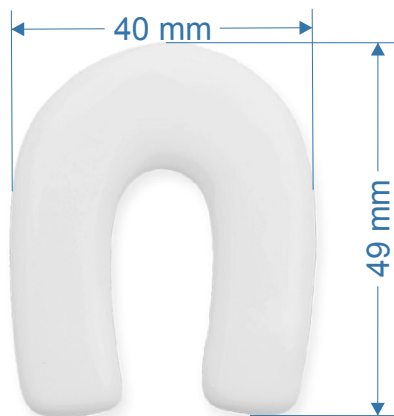

Milan Mezei - Keramika - IKA, Štiavnická cesta 41/117, Pukanec 935 05

KERAMICKÉ MAGNETKY

Kód výrobku: **056**
 Názov výrobku: **Srdiečko malé**
 Rozmery v/š/h: **45/45/5mm**
 Obsahuje: **magnetku, potlač**
 Farebné prevedenia:

Slovom: biela
 bledoružová
 bledožltá
 bledomodrá
 bledozelená
 bledooranžová

Magnet

+ kombinácia
 farebný okraj

Kód výrobku: **055**
 Názov výrobku: **Štvorlístok malý**
 Rozmery v/š/h: **46/46/5mm**
 Obsahuje: **magnetku, potlač**
 Farebné prevedenia:

Slovom: biela
 bledoružová
 bledožltá
 bledomodrá
 bledozelená
 bledooranžová

Magnet

+ kombinácia
 farebný okraj

Kód výrobku: **054**
 Názov výrobku: **Podkovička malá**
 Rozmery v/š/h: **49/40/5mm**
 Obsahuje: **magnetku, potlač**
 Farebné prevedenia:

Slovom: biela
 bledoružová
 bledožltá
 bledomodrá
 bledozelená
 bledooranžová

Magnet

+ kombinácia
 farebný okraj

Kód výrobku: **061**
 Názov výrobku: **Domček malý**
 Rozmery v/š/h: **48/39/5mm**
 Obsahuje: **magnetku, potlač**
 Farebné prevedenia: