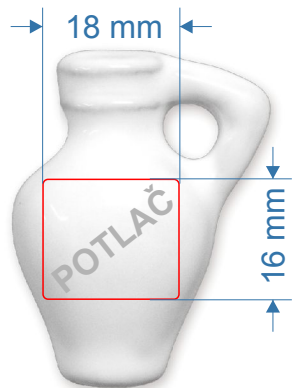

Slovom: biela
 bledoružová
 bledožltá
 bledomodrá
 bledozelená
 bledooranžová

Magnet

+ kombinácia
 farebný okraj

Kód výrobku: **061**
 Názov výrobku: **Domček malý**
 Rozmery v/š/h: **48/39/5mm**
 Obsahuje: **magnetku, potlač**
 Farebné prevedenia:

Kombinácia farieb.
 Slovom: bielo-zelená bielo-oranžová
 bielo-sivá bielo-modrá
 bielo-červená bielo-žltá
 bielo-ružová bielo-hnedá

Magnet

Kód výrobku: **080**
 Názov výrobku: **Šálka malá**
 Rozmery v/š/h: **37/45/5mm**
 Obsahuje: **magnetku, potlač**
 Farebné prevedenia:

Slovom: biela
 bledoružová
 bledožltá
 bledomodrá
 bledozelená
 bledooranžová

Magnet

+ kombinácia
 farebné uško

KERAMICKÉ MAGNETKY

Kód výrobku: **083**
 Názov výrobku: **Amfórka 3D**
 Rozmery v/š/h: **44/38/15mm**
 Obsahuje: **magnetku, potlač**
 Farebné prevedenia:

3D

Slovom: biela
 bledoružová
 bledožltá
 bledomodrá
 bledozelená
 bledooranžová

Magnet

Kód výrobku: **084**
 Názov výrobku: **Ďžbánik 3D**
 Rozmery v/š/h: **44/34/15mm**
 Obsahuje: **magnetku, potlač**
 Farebné prevedenia: