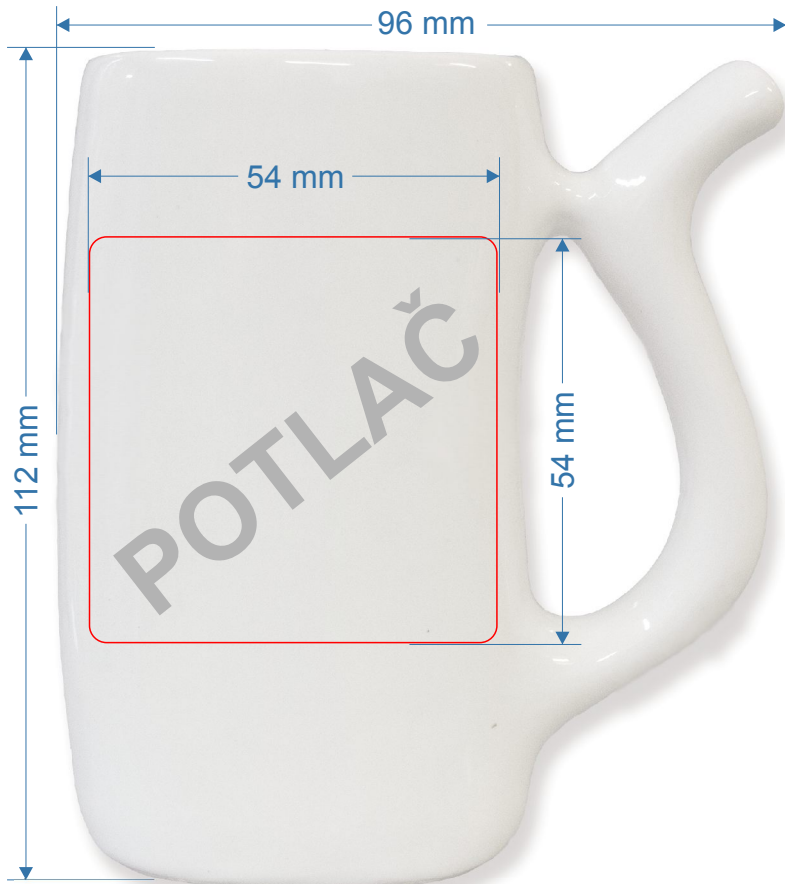

Farebné prevedenie:

Slovom: biela bledomodrá
 bledoružová bledozelená
 bledožltá bledooranžová

+ kombinácia farebné držadlo

Farebné stuhu:

Kód výrobku: **081**
 Názov výrobku: **Zvonček veľký**
 Rozmery v/Ø: **71/67mm**
 Obsahuje: **guličku, stuhu**

Farebné prevedenie:

Slovom: biela bledomodrá
 bledoružová bledozelená
 bledožltá bledooranžová

+ kombinácia farebné držadlo

KERAMICKÉ KÚPELNÉ POHÁRE

Kód výrobku: **901**
Názov výrobku: **Kúpeľný pohár**
Rozmery v/š: **112/96mm**
Obsah cca: **1,5dcl.**

Druh výrobku: **úžitková keramika**

Certifikácia na zdravotnú
nezávadnosť v STÚ : **áno**
Číslo certifikátu: **č. 00026/104/2/2008**

Farebné prevedenie:
Bezovonatá biela glazúra: BL-1M

Kód výrobku: **902**
Názov výrobku: **Kúpeľný pohár**
Rozmery v/š: **94/98mm**
Obsah cca: **1,0dcl.**