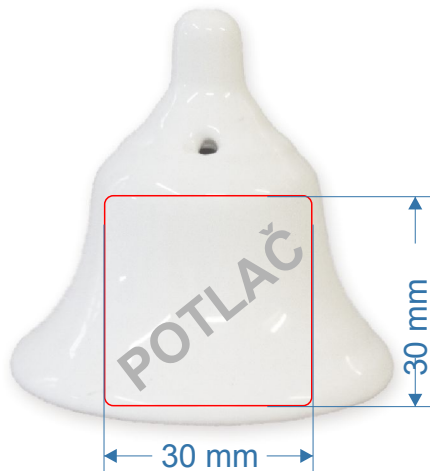

Magnet

Kód výrobku: **070**
 Názov výrobku: **Zvonček veľký**
 Rozmery v/š/h: **59/51/5mm**
 Obsahuje: **magnetku, potlač**
 Farebné prevedenia:

Slovom: biela, bledoružová, bledožltá, bledomodrá, bledozelená, bledooranžová

Magnet

KERAMICKÉ SUVENÍRY

Kód výrobku: **082**
 Názov výrobku: **Náprstok**
 Rozmery v/Ø: **29/28mm**

Farebné prevedenie:

Kód výrobku: **062**
 Názov výrobku: **Zvonček mini**
 Rozmery v/Ø: **45/41mm**
 Obsahuje: **guličku, stuhu**

Farebné prevedenie:

Slovom: biela bledomodrá
 bledoružová bledozelená
 bledožltá bledooranžová

+ kombinácia farebné držadlo

Farebné stuhu:

Kód výrobku: **063**
 Názov výrobku: **Zvonček malý**
 Rozmery v/Ø: **55/55mm**
 Obsahuje: **guličku, stuhu**

Farebné prevedenie:

Slovom: biela bledomodrá
 bledoružová bledozelená
 bledožltá bledooranžová

+ kombinácia farebné držadlo

Farebné stuhu:

Kód výrobku: **081**
 Názov výrobku: **Zvonček veľký**
 Rozmery v/Ø: **71/67mm**
 Obsahuje: **guličku, stuhu**