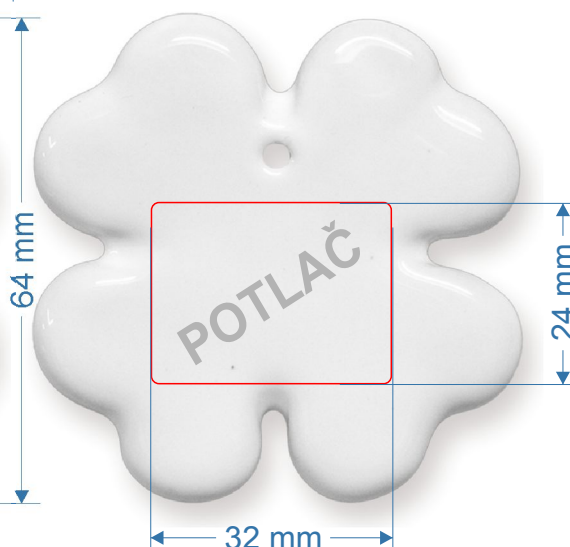

Kombinácia farieb.
 Slovom: bielo-zelená bielo-oranžová
 bielo-sivá bielo-modrá
 bielo-červená bielo-žltá
 bielo-ružová bielo-hnedá

Magnet

Kód výrobku: **051**
 Názov výrobku: **Srdiečko veľké**
 Rozmery v/š/h: **61/61/5mm**
 Obsahuje: **magnetku, potlač, stuhu**
 Farebné prevedenia:

Slovom: biela bledomodrá
 bledoružová bledozelená
 bledožltá bledooranžová

Magnet

Farby stuh:

KERAMICKÉ MAGNETKY

Kód výrobku: **052**
 Názov výrobku: **Podkova veľká**
 Rozmery v/š/h: **70/51/5mm**
 Obsahuje: **magnetku, potlač, stuhu**
 Farebné prevedenia:

Slovom: biela, bledoružová, bledožltá, bledomodrá, bledozelená, bledooranžová

Magnet

Kód výrobku: **053**
 Názov výrobku: **Štvorlístok veľký**
 Rozmery v/š/h: **64/64/5mm**
 Obsahuje: **magnetku, potlač, stuhu**
 Farebné prevedenia: