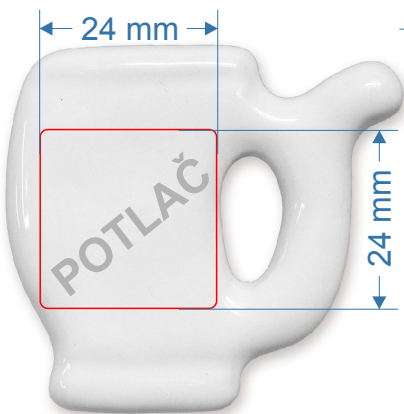

Slovom: biela
 bledoružová
 bledožltá
 bledomodrá
 bledozelená
 bledooranžová

Magnet

+ kombinácia
 farebný okraj

Kód výrobku: **061**
 Názov výrobku: **Domček malý**
 Rozmery v/š/h: **48/39/5mm**
 Obsahuje: **magnetku, potlač**
 Farebné prevedenia:

3D

Slovom: biela
 bledoružová
 bledožltá
 bledomodrá
 bledozelená
 bledooranžová

Magnet

Kód výrobku: **086**
 Názov výrobku: **Zvonček 3D**
 Rozmery v/š/h: **47/42/15mm**
 Obsahuje: **magnetku, potlač**
 Farebné prevedenia:

3D

Slovom: biela
 bledoružová
 bledožltá
 bledomodrá
 bledozelená
 bledooranžová

+ kombinácia farebná guľička

Magnet

Kód výrobku: **074**
 Názov výrobku: **Mapka SK**
 Rozmery v/š/h: **31/56/5mm**
 Obsahuje: **magnetku, potlač**
 Farebné prevedenia:

Slovom: biela
 bledoružová
 bledožltá
 bledomodrá
 bledozelená
 bledooranžová

Magnet

KERAMICKÉ MAGNETKY

Kód výrobku: **075** elegant
 Názov výrobku: **Kúpeľný pohárik**
 Rozmery v/š/h: **49/53/5mm**
 Obsahuje: **magnetku, potlač**
 Farebné prevedenia: