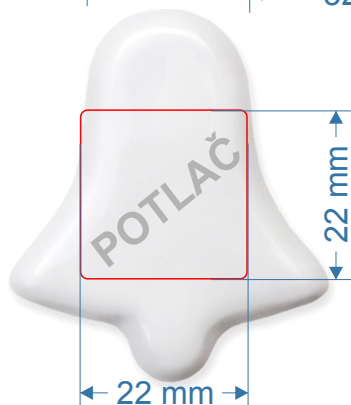

Kombinácia farieb.
 Slovom: bielo-zelená bielo-oranžová
 bielo-sivá bielo-modrá
 bielo-červená bielo-žltá
 bielo-ružová bielo-hnedá

Magnet

Kód výrobku: **051**
 Názov výrobku: **Srdiečko veľké**
 Rozmery v/š/h: **61/61/5mm**
 Obsahuje: **magnetku, potlač, stuhu**
 Farebné prevedenia:

Slovom: biela bledomodrá
 bledoružová bledozelená
 bledožltá bledooranžová

Magnet

Farby stuh:

KERAMICKÉ MAGNETKY

Kód výrobku: **052**
 Názov výrobku: **Podkova veľká**
 Rozmery v/š/h: **70/51/5mm**
 Obsahuje: **magnetku, potlač, stuhu**
 Farebné prevedenia:

Slovom: biela, bledoružová, bledožltá, bledomodrá, bledozelená, bledooranžová

Magnet

Kód výrobku: **053**
 Názov výrobku: **Štvorlístok veľký**
 Rozmery v/š/h: **64/64/5mm**
 Obsahuje: **magnetku, potlač, stuhu**
 Farebné prevedenia:

Magnet

Kód výrobku: **073**
 Názov výrobku: **Zvonček malý**
 Rozmery v/š/h: **49/42/5mm**
 Obsahuje: **magnetku, potlač**
 Farebné prevedenia:

Slovom: biela, bledoružová, bledožltá, bledomodrá, bledozelená, bledooranžová