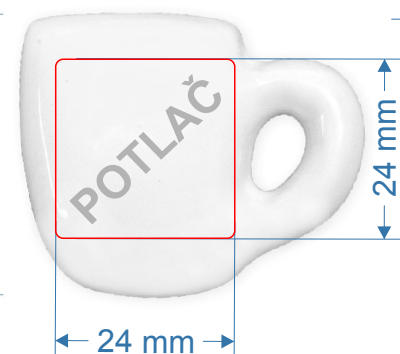

Slovom: biela
 bledoružová
 bledožltá
 bledomodrá
 bledozelená
 bledooranžová

Magnet

+ kombinácia
 farebný okraj

Kód výrobku: **055**
 Názov výrobku: **Štvorlístok malý**
 Rozmery v/š/h: **46/46/5mm**
 Obsahuje: **magnetku, potlač**
 Farebné prevedenia:

Slovom: biela
 bledoružová
 bledožltá
 bledomodrá
 bledozelená
 bledooranžová

Magnet

+ kombinácia
 farebný okraj

Kód výrobku: **054**
 Názov výrobku: **Podkovička malá**
 Rozmery v/š/h: **49/40/5mm**
 Obsahuje: **magnetku, potlač**
 Farebné prevedenia:

Slovom: biela
 bledoružová
 bledožltá
 bledomodrá
 bledozelená
 bledooranžová

Magnet

+ kombinácia
 farebný okraj

Kód výrobku: **061**
 Názov výrobku: **Domček malý**
 Rozmery v/š/h: **48/39/5mm**
 Obsahuje: **magnetku, potlač**
 Farebné prevedenia:

Kombinácia farieb.
 Slovom: bielo-zelená bielo-oranžová
 bielo-sivá bielo-modrá
 bielo-červená bielo-žltá
 bielo-ružová bielo-hnedá

Magnet

Kód výrobku: **080**
 Názov výrobku: **Šálka malá**
 Rozmery v/š/h: **37/45/5mm**
 Obsahuje: **magnetku, potlač**
 Farebné prevedenia: