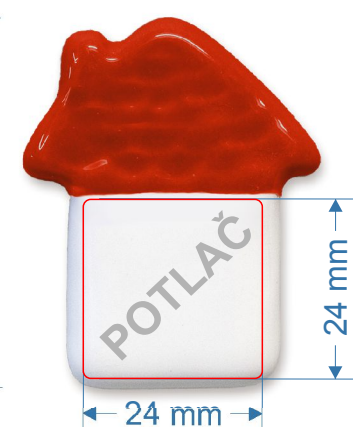

Slovom: biela
 bledoružová
 bledožltá
 bledomodrá
 bledozelená
 bledooranžová

Magnet

+ kombinácia
 farebný okraj

Kód výrobku: **055**
 Názov výrobku: **Štvorlístok malý**
 Rozmery v/š/h: **46/46/5mm**
 Obsahuje: **magnetku, potlač**
 Farebné prevedenia:

Slovom: biela
 bledoružová
 bledožltá
 bledomodrá
 bledozelená
 bledooranžová

Magnet

+ kombinácia
 farebný okraj

Kód výrobku: **054**
 Názov výrobku: **Podkovička malá**
 Rozmery v/š/h: **49/40/5mm**
 Obsahuje: **magnetku, potlač**
 Farebné prevedenia:

Slovom: biela
 bledoružová
 bledožltá
 bledomodrá
 bledozelená
 bledooranžová

Magnet

+ kombinácia
 farebný okraj

Kód výrobku: **061**
 Názov výrobku: **Domček malý**
 Rozmery v/š/h: **48/39/5mm**
 Obsahuje: **magnetku, potlač**
 Farebné prevedenia:

Kombinácia farieb.
 Slovom: bielo-zelená bielo-oranžová
 bielo-sivá bielo-modrá
 bielo-červená bielo-žltá
 bielo-ružová bielo-hnedá

Magnet

Kód výrobku: **080**
 Názov výrobku: **Šálka malá**
 Rozmery v/š/h: **37/45/5mm**
 Obsahuje: **magnetku, potlač**
 Farebné prevedenia: