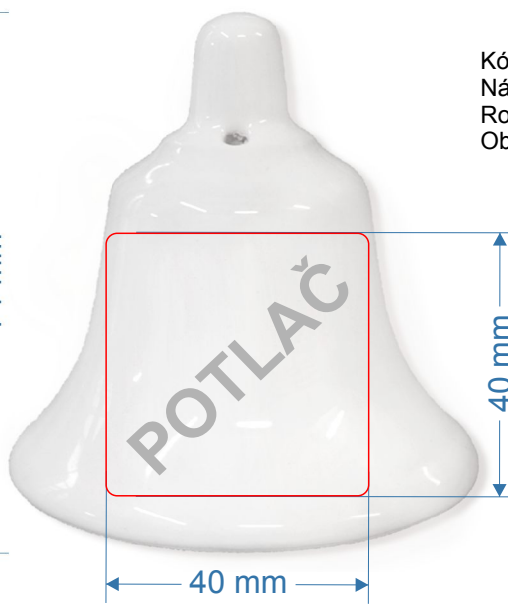

Farebné prevedenie:

Slovom: biela bledomodrá
 bledoružová bledozelená
 bledožltá bledooranžová

+ kombinácia farebné držadlo

Farebné stuhu:

Kód výrobku: **063**
 Názov výrobku: **Zvonček malý**
 Rozmery v/Ø: **55/55mm**
 Obsahuje: **guličku, stuhu**

Farebné prevedenie:

Slovom: biela bledomodrá
 bledoružová bledozelená
 bledožltá bledooranžová

+ kombinácia farebné držadlo

Farebné stuhu:

Kód výrobku: **081**
 Názov výrobku: **Zvonček veľký**
 Rozmery v/Ø: **71/67mm**
 Obsahuje: **guličku, stuhu**

Farebné prevedenie:

Slovom: biela bledomodrá
 bledoružová bledozelená
 bledožltá bledooranžová

+ kombinácia farebné držadlo

KERAMICKÉ KÚPELNÉ POHÁRE

Kód výrobku: **901**
Názov výrobku: **Kúpeľný pohár**
Rozmery v/š: **112/96mm**
Obsah cca: **1,5dcl.**