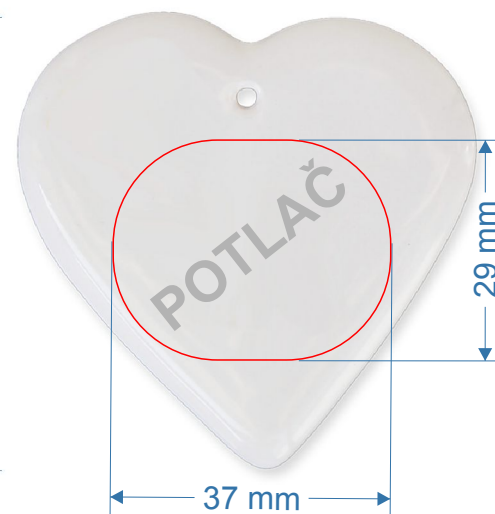

Slovom: biela
 bledoružová
 bledožltá
 bledomodrá
 bledozelená
 bledooranžová

Magnet

KERAMICKÉ MAGNETKY

Kód výrobku: **075** elegant
 Názov výrobku: **Kúpeľný pohárik**
 Rozmery v/š/h: **49/53/5mm**
 Obsahuje: **magnetku, potlač**
 Farebné prevedenia:

Slovom: biela bledomodrá
 bledoružová bledozelená
 bledožltá bledooranžová

+ kombinácia farebné pítko

Magnet

Kód výrobku: **076** klasik
 Názov výrobku: **Kúpeľný pohárik**
 Rozmery v/š/h: **45/50/5mm**
 Obsahuje: **magnetku, potlač**
 Farebné prevedenia:

Slovom: biela bledomodrá
 bledoružová bledozelená
 bledožltá bledooranžová

+ kombinácia farebné pítko

Magnet

Kód: **060**
 Názov: **Domček veľký**
 Rozmery: **62/59/5mm**
 Obsahuje: **magnet, potlač**
 Farebné prevedenia:

Kombinácia farieb.
 Slovom: bielo-zelená bielo-oranžová
 bielo-sivá bielo-modrá
 bielo-červená bielo-žltá
 bielo-ružová bielo-hnedá

Magnet

Kód výrobku: **051**
 Názov výrobku: **Srdiečko veľké**
 Rozmery v/š/h: **61/61/5mm**
 Obsahuje: **magnetku, potlač, stuhu**
 Farebné prevedenia: